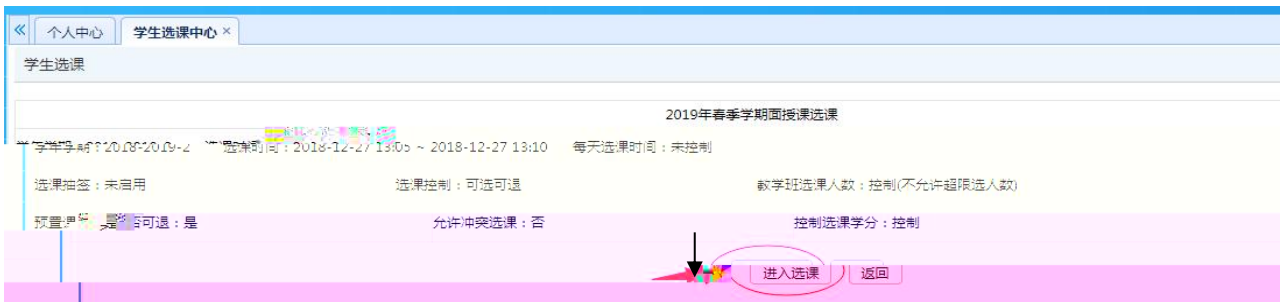

选课学分情况

公选课选课

本学期选课学分/门数要求及已选情况							
	最高总学分	专业内跨年级选课(控制)		跨专业选课(控制)		校公共选修课选课(控制)	
		学分	门数	学分	门数	学分	门数
设置(控制)要求	不控制	不控制	不控制	不控制	不控制	2	1
已选统计	20.0	0.0	0	0.0	0	0.0	0